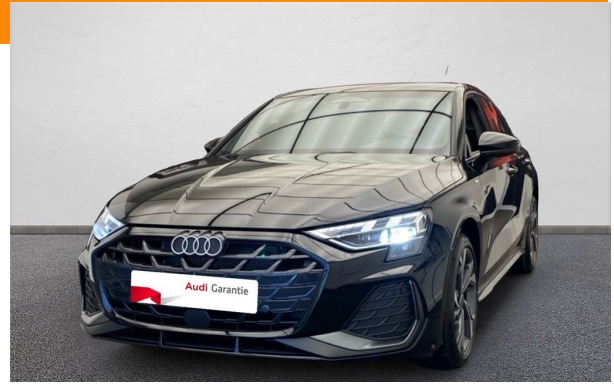

AUDI A3 SPORTBACK 30 TFSI MILD HYBRID 116 S TRONIC 7

Référence : 101080

Véhicule de démonstration

Prix catalogue : 37 990 €

Mensualité : 443 €/mois

Caractéristiques

Année	2026	Catégorie	Berline
Kilométrage	6 000 km	Nb de places	5
Boîte	automatique	Couleur	noir mythic metalisee
Energie	Essence	Date de MEC	.C//N.C
P.fiscale	6 CV	Garantie	jusqu'au 01/04/2029