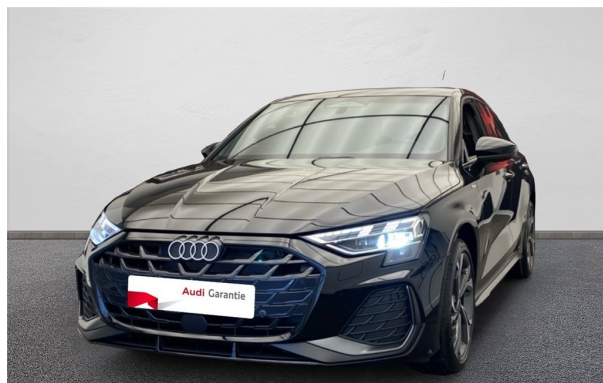

AUDI A3 SPORTBACK 30 TFSI MILD HYBRID 116 S TRONIC 7

Référence : 101080

Véhicule de démonstration

Prix catalogue : 39 990 €

Mensualité : 483 €/mois

Caractéristiques

Année	2026	Catégorie	Berline
Kilométrage	6 000 km	Nb de places	5
Boîte	automatique	Couleur	noir mythic metalisee
Energie	Essence	Date de MEC	.C//N.C
P.fiscale	6 CV	Garantie	jusqu'au 01/04/2029