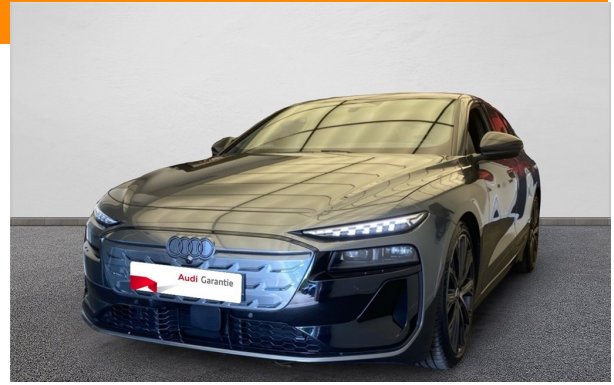

AUDI S6 E-TRON AVANT 503 CH 100 KWH QUATTRO

Référence : 109584

Véhicule neuf

Prix catalogue : 121 321 €

Mensualité : 1 736 €/mois

Caractéristiques

Année	N.C	Catégorie	Familiale et Break
Kilométrage	10 km	Nb de places	5
Boîte	automatique	Couleur	couleur selon option
Energie	Electrique	Date de MEC	.C//N.C
P.fiscale	10 CV	Garantie	constructeur 24 mois