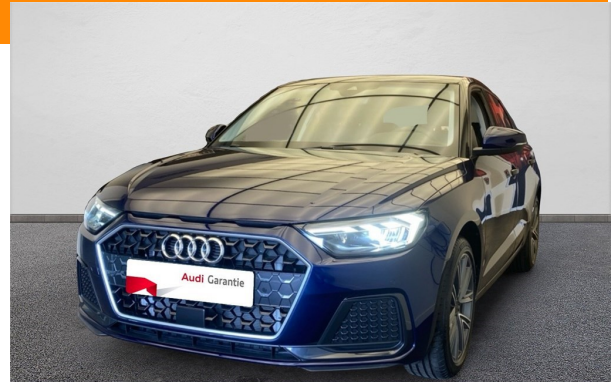

## AUDI A1 SPORTBACK 25 TFSI 95 CH S TRONIC 7

Référence : 101391

Véhicule neuf

Prix catalogue : 30 900 €

Mensualité : 443 €/mois

### Caractéristiques

Année	N.C	Catégorie	Berline, Citadine
Kilométrage	10 km	Nb de places	5
Boîte	automatique	Couleur	n.c
Energie	Essence	Date de MEC	.C//N.C
P.fiscale	5 CV	Garantie	constructeur 24 mois