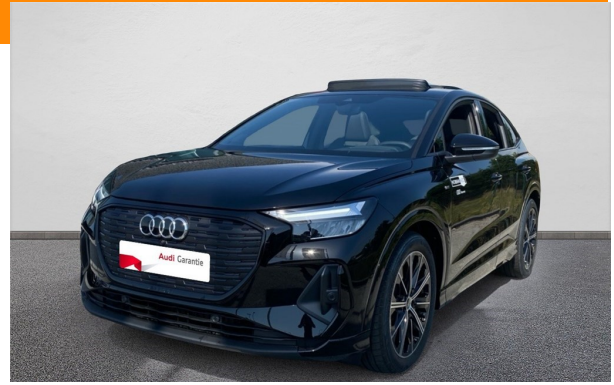

AUDI Q4 E-TRON SPORTBACK 45 285 CH 82 KWH

Référence : 101172

Véhicule de démonstration

Prix catalogue : 59 990 €

Mensualité : 860 €/mois

Caractéristiques

Année	2026	Catégorie	SUV et 4x4
Kilométrage	5 000 km	Nb de places	5
Boîte	automatique	Couleur	noir mythic
Energie	Electrique	Date de MEC	.C//N.C
P.fiscale	6 CV	Garantie	jusqu'au 24/06/2029

Concession

Disponible chez K&Go

Adresse : 17 Avenue Louis de Cadoudal

Code postal : 56880 Ploeren

Téléphone : 02 97 62 26 56

- ABS
- Accoudoir central ajustable à l'AV
- Airbags latéraux AV et système d'airbags de tête
- Alerte de sortie de voie avec assistance d'urgence
- Appel d'urgence
- Assistant de changement de voie avec avertissement d'ouverture de porte et assistant de circulation
- Audi Drive Select
- Audi Pre Sense AR
- Audi pre sense front
- Audi smartphone interface
- Audi Sound System
- Boîte de vitesse automatique à fonction continue
- Boîtiers de rétroviseurs extérieurs couleur carrosserie
- Câble de recharge Mode 2, 8A, pour prise domestique
- Câble de recharge Mode 3, triphasé, 32A pour borne de recharge
- Câbles de recharge pour téléphone portable
- Clé à fréquence radio (sans safelock)
- Climatisation automatique
- Commande de désactivation de l'airbag passager AV
- Contrôle de la pression des pneus
- Contrôle de la traction (TCS)
- Contrôle électronique de stabilisation (ESC)
- Détecteur de fatigue
- Détecteur de pluie et de luminosité
- Direction assistée électromécanique
- Eclairage intérieur
- Hayon assisté électriquement pour l'ouverture et la fermeture
- HPs (4 passifs et 1 central)
- Interface Bluetooth
- Jantes 19" style à 5 bras
- Jantes Audi Sport, style étoile "Aero" à 10 branches, Noir, tournées brill., 8,0J|9,0J x 20, pneus 235/50|255/45 R20
- Pack infodivertissement
- Pack option S line
- Peinture intégrale
- Teintes métallisées
- Toit panoramique
- Vitrage Privacy : lunette AR, vitres de portières AR et vitres latérales AR surteintées