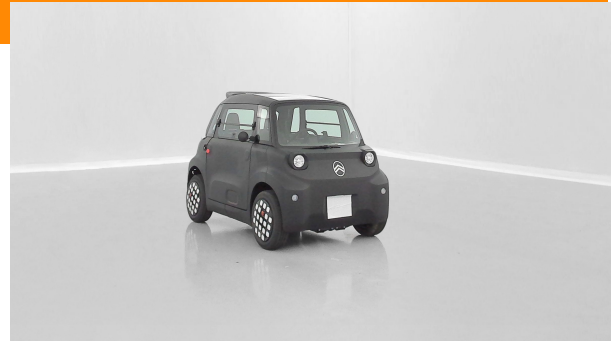

Citroen AMI BEV 6.3 kWh RIP CURL SUNSET

Référence : G20260626064607024130

Véhicule de démonstration

Prix catalogue : 10 900 €

Caractéristiques

Année	2026	Catégorie	Berline, Citadine
Kilométrage	10 km	Nb de places	2
Boîte	automatique	Couleur	black night
Energie	Electrique	Date de MEC	.C//N.C
P.fiscale	4 CV	Garantie	N.C

Concession

Disponible chez K&Go

Adresse : 17 Avenue Louis de Cadoudal

Code postal : 56880 Ploeren

Téléphone : 02 97 62 26 56

Equipements

- Pack accessoires "Sunrise"
- Câble de recharge intégré pour prise domestique
- Couleur extérieure Black Night
- Phares à LED
- Logo Citroën jaune
- Toit vitré panoramique
- Aileron AR
- Jantes en acier blanches 14" avec mini-enjoliveurs
- Tableau de bord numérique de 5,7"
- 1 port de recharge USB
- Peinture exclusive "Black Night"