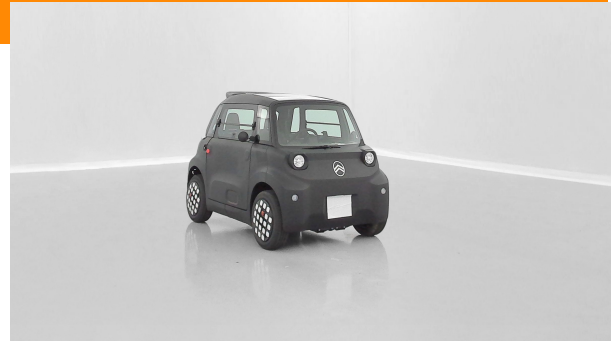

Citroen AMI BEV 6.3 kWh RIP CURL SUNSET

Référence : G20260626064746120699

Véhicule de démonstration

Prix catalogue : 10 900 €

Caractéristiques

Année	2026	Catégorie	Berline, Citadine
Kilométrage	10 km	Nb de places	2
Boîte	automatique	Couleur	black night
Energie	Electrique	Date de MEC	.C//N.C
P.fiscale	4 CV	Garantie	N.C

Concession

Disponible chez K&Go

Adresse : 17 Avenue Louis de Cadoudal

Code postal : 56880 Ploeren

Téléphone : 02 97 62 26 56

Equipements

- Pack accessoires "Sunset"
- Câble de recharge intégré pour prise domestique
- Couleur extérieure Black Night
- Phares à LED
- Logo Citroën blanc
- Toit vitré panoramique
- Aileron AR
- Jantes en acier blanches 14" avec mini-enjoliveurs
- Tableau de bord numérique de 5,7"
- 1 port de recharge USB
- Pack accessoires "Sunrise"
- Câble de recharge intégré pour prise domestique
- Couleur extérieure Black Night
- Phares à LED
- Logo Citroën jaune
- Toit vitré panoramique
- Aileron AR
- Jantes en acier blanches 14" avec mini-enjoliveurs
- Tableau de bord numérique de 5,7"
- 1 port de recharge USB
- Peinture exclusive "Black Night"