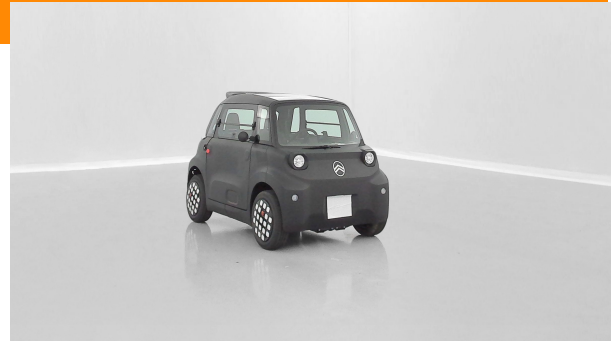

Citroen AMI BEV 6.3 kWh RIP CURL SUNRISE

Référence : G20260626064924867570

Véhicule de démonstration

Prix catalogue : 10 900 €

Caractéristiques

Année	2026	Catégorie	Berline, Citadine
Kilométrage	10 km	Nb de places	2
Boîte	automatique	Couleur	black night
Energie	Electrique	Date de MEC	.C//N.C
P.fiscale	4 CV	Garantie	N.C

Concession

Disponible chez K&Go

Adresse : 17 Avenue Louis de Cadoudal

Code postal : 56880 Ploeren

Téléphone : 02 97 62 26 56

Equipements

- Pack accessoires "Sunrise"
- Câble de recharge intégré pour prise domestique
- Couleur extérieure Black Night
- Phares à LED
- Logo Citroën jaune
- Toit vitré panoramique
- Aileron AR
- Jantes en acier blanches 14" avec mini-enjoliveurs
- Tableau de bord numérique de 5,7"
- 1 port de recharge USB
- Peinture exclusive "Black Night"