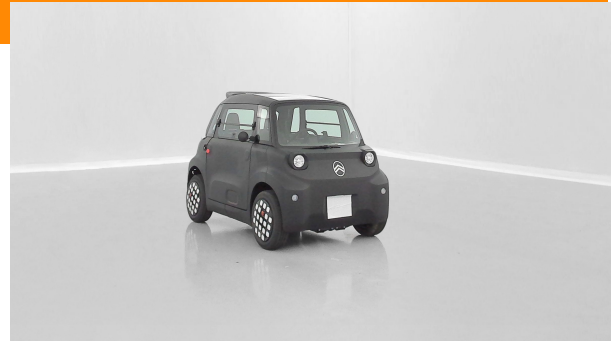

Citroen AMI BEV 6.3 kWh RIP CURL SUNRISE

Référence : G20260626065103036442

Véhicule de démonstration

Prix catalogue : 10 900 €

Caractéristiques

Année	2026	Catégorie	Berline, Citadine
Kilométrage	10 km	Nb de places	2
Boîte	automatique	Couleur	black night
Energie	Electrique	Date de MEC	.C//N.C
P.fiscale	4 CV	Garantie	N.C

Concession

Disponible chez K&Go

Adresse : 17 Avenue Louis de Cadoudal

Code postal : 56880 Ploeren

Téléphone : 02 97 62 26 56

Equipements

- Pack accessoires "Sunrise"
- Câble de recharge intégré pour prise domestique
- Couleur extérieure Black Night
- Phares à LED
- Logo Citroën jaune
- Toit vitré panoramique
- Aileron AR
- Jantes en acier blanches 14" avec mini-enjoliveurs
- Tableau de bord numérique de 5,7"
- 1 port de recharge USB
- Peinture exclusive "Black Night"