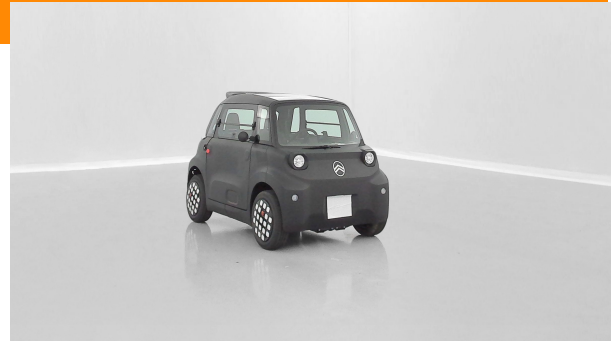

# Citroen AMI BEV 6.3 kWh RIP CURL SUNSET

Référence : G20260626065241581604

Véhicule de démonstration

Prix catalogue : 10 900 €

## Caractéristiques

Année	2026	Catégorie	Berline, Citadine
Kilométrage	10 km	Nb de places	2
Boîte	automatique	Couleur	black night
Energie	Electrique	Date de MEC	.C//N.C
P.fiscale	4 CV	Garantie	N.C