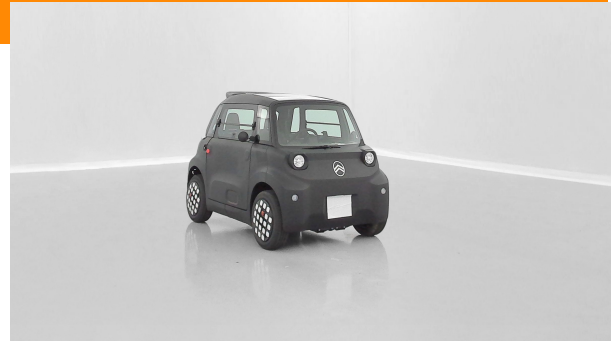

## Citroen AMI BEV 6.3 kWh RIP CURL SUNRISE

Référence : G20260626070500104528

Véhicule de démonstration

Prix catalogue : 10 900 €

### Caractéristiques

|             |             |              |                   |
|-------------|-------------|--------------|-------------------|
| Année       | 2026        | Catégorie    | Berline, Citadine |
| Kilométrage | 10 km       | Nb de places | 2                 |
| Boîte       | automatique | Couleur      | black night       |
| Energie     | Electrique  | Date de MEC  | .C//N.C           |
| P.fiscale   | N.C CV      | Garantie     | N.C               |