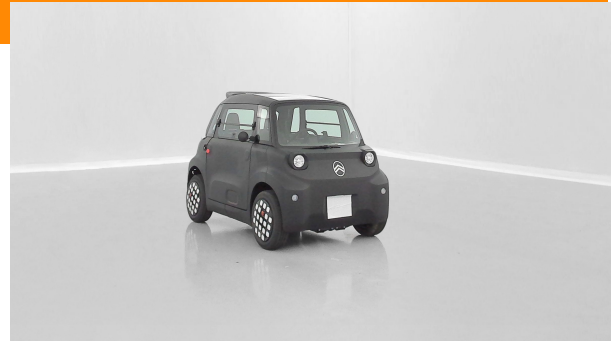

# Citroen AMI BEV 6.3 kWh RIP CURL SUNSET

Référence : G20260626070640624095

Véhicule de démonstration

Prix catalogue : 10 900 €

## Caractéristiques

Année	2026	Catégorie	Berline, Citadine
Kilométrage	10 km	Nb de places	2
Boîte	automatique	Couleur	black night
Energie	Electrique	Date de MEC	.C//N.C
P.fiscale	4 CV	Garantie	N.C