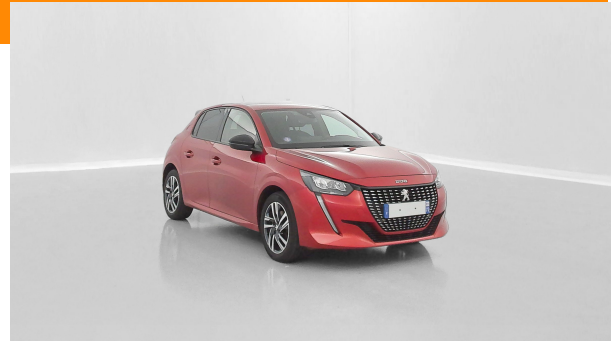

## Peugeot 208 II 1.2 PureTech 100ch Allure EAT8

Référence : G20260702045137725076

Véhicule d'occasion

Prix web : 18 000 €

Prix catalogue : 18 500 €

Remise : 3 %

### Caractéristiques

Année	2023	Catégorie	Berline, Citadine
Kilométrage	43 859 km	Nb de places	5
Boîte	automatique	Couleur	rouge elixir
Energie	Essence	Date de MEC	02/02/2023
P.fiscale	5 CV	Garantie	N.C

## Equipements

- Véhicule d'occasion, peut comporter quelques défauts (Voir 360°)
- Bandeau entre feux arrière noir brillant
- Coques de rétroviseurs extérieurs noir brillant
- Feux arrière LED
- Feux diurnes à LED sous projecteurs
- Jantes alliage 16" SOHO diamantées peintes Gris Storm
- Planche de bord slush et panneaux de portes avant avec décors aspect carbone
- Sellerie tri matières tissu / TEP COSY, surpiqûres Mentholées
- Vitres latérales arrière et lunette arrière chauffante temporisée surteintées
- Volant compact croute de cuir, Lion chromé et commandes multimédia sur volant
- Radio avec écran tactile 7" couleur capacitif, 2 prises USB (DATA type A, recharge type C) sur console avant
- Allumage automatique des feux et des essuie glaces
- Banquette rabattable 1/3 -2/3
- Climatisation automatique monozone
- Fonction Mirror Screen(Apple CarPlay™/ Android Auto™)
- Lève-vitres arrière électriques et séquentiels avec antipincement
- Peugeot i-Cockpit® avec combiné tête haute analogique et matrice couleur 3,5"
- Rétroviseur intérieur photosensible
- Rétroviseurs extérieurs dégivrants à réglage et rabattement électriques
- Kit de dépannage pneumatique
- Radars AR
- Reconnaissance étendue des panneaux de signalisation et préconisation de vitesse
- Régulateur / Limiteur de vitesse
- Pack Safety
- Peinture spéciale
- Visio Park 1 : Radars AR avec caméra de recul
- Sièges AV chauffants