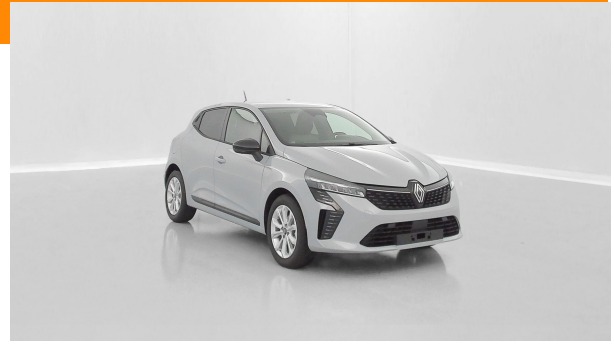

Renault CLIO V(2) 1.5 Blue dCi 100ch Evolution

Référence : G20260702070659816783

Véhicule de démonstration

Prix web : 21 400 €

Prix catalogue : 21 900 €

Remise : 3 %

Caractéristiques

Année	2025	Catégorie	Berline, Citadine
Kilométrage	20 km	Nb de places	5
Boîte	manuelle	Couleur	gris rafale
Energie	Diesel	Date de MEC	24/11/2025
P.fiscale	5 CV	Garantie	N.C

Concession

Disponible chez K&Go

Adresse : 17 Avenue Louis de Cadoudal

Code postal : 56880 Ploeren

Téléphone : 02 97 62 26 56

Véhicule d'importation ayant des équipements différents du modèle français

- Feux de jour avant à LED avec nouvelle signature Renault
- Pack déco intérieur
- Plancher de coffre mobile
- Projecteurs Renault LED pure vision et feux arrière à LED
- Allumage automatique des phares et de essuie-glaces
- Appuie-têtes avant fins avec fonction anti-coup du lapin
- Climatisation manuelle
- Compteur numérique couleur 7" personnalisable
- Easy link 7" avec écran tactile (compatible avec Android Auto™ et Apple CarPlay™)
- Réception radio numérique (DAB+)
- Volant multifonction
- Airbags frontaux, rideaux et latéraux
- Appel d'urgence Renault (bouton SOS pour signaler une urgence)
- Freinage actif d'urgence, avec détection des voitures, motos, piétons, cyclistes
- Radars AR
- Régulateur et limiteur de vitesse
- Pack sécurité
- Peinture métallisée
- Caméra de recul
- Carte renault mains libres
- Jantes alliage 16"
- Vitres et lunette arrière surteintées