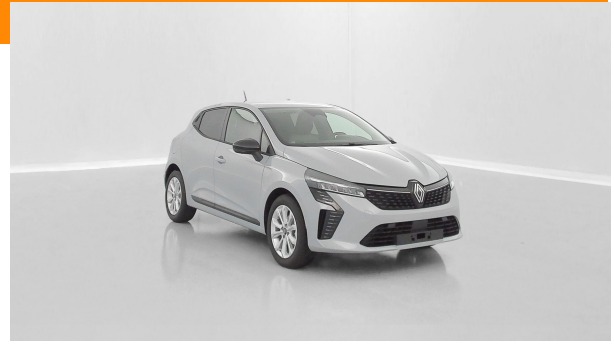

## Renault CLIO V(2) 1.5 Blue dCi 100ch Evolution

Référence : G20260702070823167473

Véhicule de démonstration

Prix web : 21 400 €

Prix catalogue : 21 900 €

Remise : 3 %

### Caractéristiques

Année	2025	Catégorie	Berline, Citadine
Kilométrage	20 km	Nb de places	5
Boîte	manuelle	Couleur	gris rafale
Energie	Diesel	Date de MEC	24/11/2025
P.fiscale	5 CV	Garantie	N.C