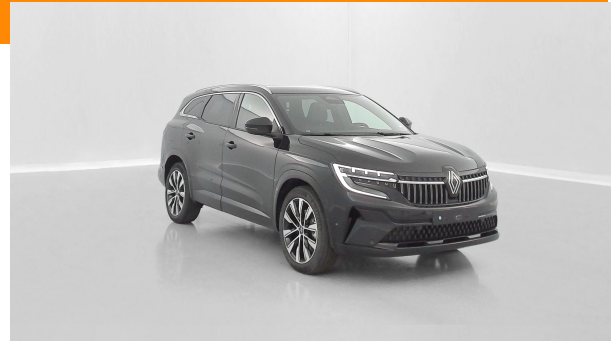

## Renault ESPACE VI E-Tech full hybrid 200ch Techno

Référence : G20260702102809105394

Véhicule de démonstration

Prix web : 38 000 €

Prix catalogue : 38 500 €

Remise : 2 %

### Caractéristiques

Année	2025	Catégorie	Familiale et Break
Kilométrage	10 km	Nb de places	7
Boîte	automatique	Couleur	noir etoile
Energie	Essence hybride	Date de MEC	28/02/2025
P.fiscale	7 CV	Garantie	N.C