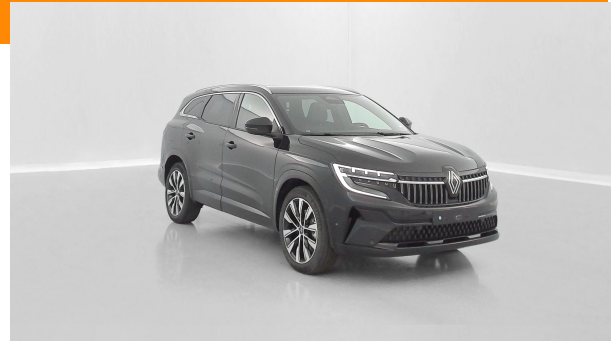

## Renault ESPACE VI E-Tech full hybrid 200ch Techno

Référence : G20260702103018510475

Véhicule de démonstration

Prix web : 38 000 €

Prix catalogue : 38 500 €

Remise : 2 %

### Caractéristiques

Année	2025	Catégorie	SUV et 4x4
Kilométrage	87 km	Nb de places	7
Boîte	automatique	Couleur	noir étoile
Energie	Essence hybride	Date de MEC	28/02/2025
P.fiscale	7 CV	Garantie	N.C